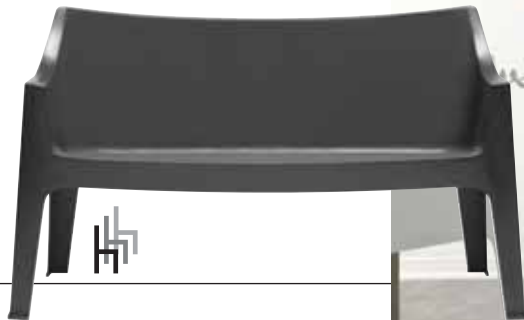

coccolona

kaviarenské kreslo
farebný plast
rôzne farby
všh - 83/66/60

72 €

lavica
všh - 83/141/60

174 €