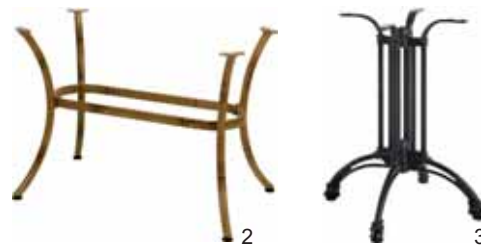

hliníkové podnože

vhodné k stolovým doskám Topalit®, str. 11

ibiza

hliníková podnož
rôzne farby
výška 70 cm

1| štvornožka **64 €**

2| obdĺžnik **68 €**

tivoli

hliníková podnož
čierna farba
výška 70 cm

3| štvornožka **62 €**

4| obdĺžnik **68 €**